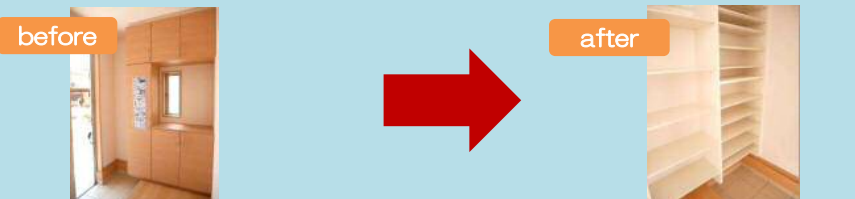

便利で大容量なシューズインクローゼット