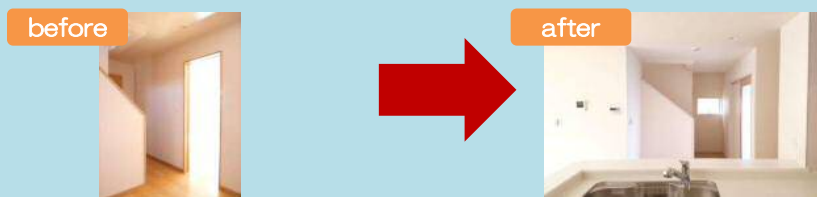

モダンスタイル

■リーブガーデンとデザイナーズシリーズの違いは？■

美しく個性的な外観デザイン

ワイドで豪華な玄関ポーチ

スマートな2WAYの玄関ホール

便利で大容量なシューズインクローゼット

明るく広がりのあるオープンフロア

合理的で開放感のあるリビング階段

広くて多目的なバルコニー

明るくダイナミックな2階ホール

デザイナーズシリーズの基本的な間取り

POINT!

家族みんなで使える大容量の収納！
季節物や時々しか使わないような物を
納戸に収納するのに便利な収納！

POINT!

人気のウォークインクローゼット！
衣類をたたまずに収納できて便利！
お部屋の中をすっきりキレイに保てます！

POINT!

洋風和室でLDKにもなじみやすい
仕様！収納扉が折れ戸なので物の出し入れがしやすい！

POINT!

インナーバルコニーを採用！
半屋内の空間なので天候に
左右されず洗濯物を干すことが出来るのはとても便利！

POINT!

靴以外にもガーデニンググッズや
アウトドアグッズなどの収納も
できてとっても便利！
棚板の高さは稼動が可能！
2WAYの玄関ホール採用。

POINT!

リビング階段を採用！
帰宅したら「ただいま」「おかえり」
言えるちょうどいい間取り。
リビングは開放的なオープンフロア