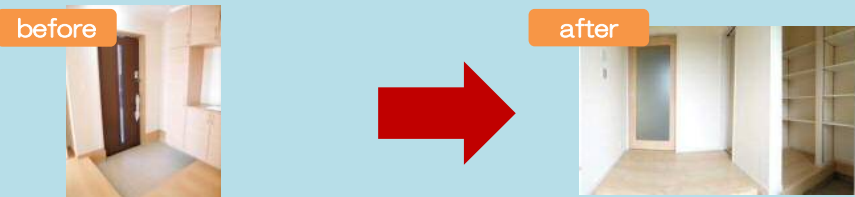

スマートな2WAYの玄関ホール