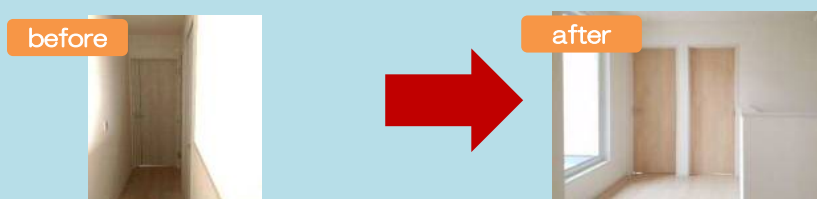

広くて多目的なバルコニー

明るくダイナミックな2階ホール

デザイナーズシリーズの基本的な間取り

POINT!

家族みんなで使える大容量の収納！
季節物や時々しか使わないような物を
納戸に収納するのに便利な収納！

POINT!

人気のウォークインクローゼット！
衣類をたたまずに収納できて便利！
お部屋の中をすっきりキレイに保てます！

POINT!

洋風和室でLDKにもなじみやすい
仕様！収納扉が折れ戸なので物の出し入れがしやすい！

POINT!

インナーバルコニーを採用！
半屋内の空間なので天候に
左右されず洗濯物を干すことが出来るのはとても便利！

POINT!

靴以外にもガーデニンググッズや
アウトドアグッズなどの収納も
できてとっても便利！
棚板の高さは稼動が可能！
2WAYの玄関ホール採用。

POINT!

リビング階段を採用！
帰宅したら「ただいま」「おかえり」
言えるちょうどいい間取り。
リビングは開放的なオープンフロア