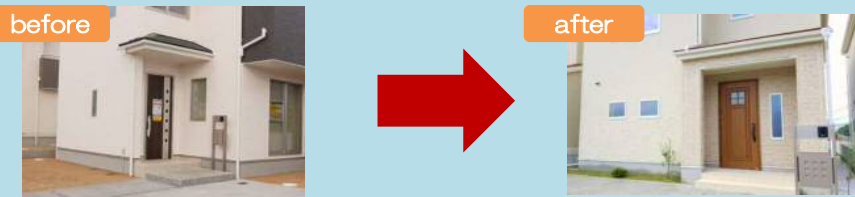

ー建設株式会社の50周年を記念した新シリーズ！

リーブガーデン【デザイナーズシリーズ】のご紹介

50周年を記念して、デザイナーズシリーズが登場しました！使いやすさと、デザイン性、クオリティを考えた住宅です。

デザイナーズシリーズの間取りは全部4種類のスタイルでご用意しています。

- ・アメリカン
- ・フレンチ
- ・シンプル
- ・モダン

アメリカンスタイル

フレンチスタイル

シンプルスタイル

モダンスタイル

■リーブガーデンとデザイナーズシリーズの違いは？■

美しく個性的な外観デザイン

ワイドで豪華な玄関ポーチ

スマートな2WAYの玄関ホール

便利で大容量なシューズインクローゼット

明るく広がりのあるオープンフロア

合理的で開放感のあるリビング階段

広くて多目的なバルコニー

明るくダイナミックな2階ホール

デザイナーズシリーズの基本的な間取り

POINT!

家族みんなで使える大容量の収納！
季節物や時々しか使わないような物を
納戸に収納するのに便利な収納！

POINT!

人気のウォークインクローゼット！
衣類をたたまずに収納できて便利！
お部屋の中をすっきりキレイに保てます！

POINT!