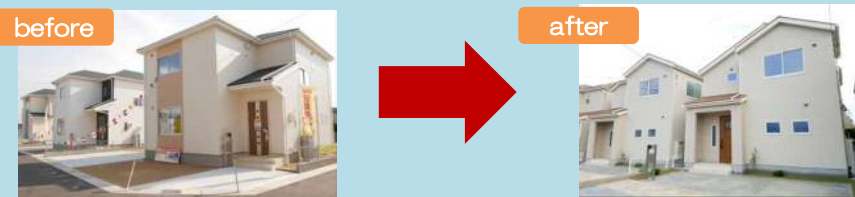

ー建設株式会社の50周年を記念した新シリーズ！

リーブガーデン【デザイナーズシリーズ】のご紹介

50周年を記念して、デザイナーズシリーズが登場しました！使いやすさと、デザイン性、クオリティを考えた住宅です。

デザイナーズシリーズの間取りは全部4種類のスタイルでご用意しています。

- ・アメリカン
- ・フレンチ
- ・シンプル
- ・モダン

アメリカンスタイル

フレンチスタイル

シンプルスタイル

モダンスタイル

■リーブガーデンとデザイナーズシリーズの違いは？■

美しく個性的な外観デザイン

ワイドで豪華な玄関ポーチ

スマートな2WAYの玄関ホール

便利で大容量なシューズインクローゼット

明るく広がりのあるオープンフロア

合理的で開放感のあるリビング階段

広くて多目的なバルコニー

明るくダイナミックな2階ホール

デザイナーズシリーズの基本的な間取り

POINT!

家族みんなで使える大容量の収納！
季節物や時々しか使わないような物を
納戸に収納するのに便利な収納！

POINT!

人気のウォークインクローゼット！
衣類をたたまずに収納できて便利！
お部屋の中をすっきりキレイに保てます！

POINT!