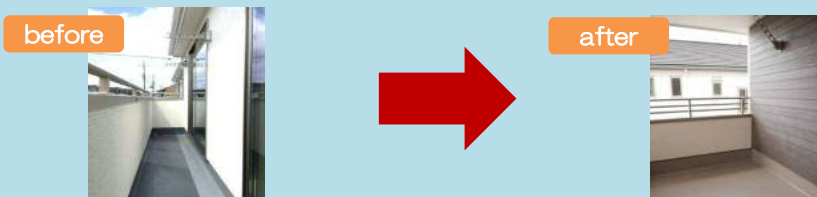

モダンスタイル

■リーブガーデンとデザイナーズシリーズの違いは？■

美しく個性的な外観デザイン

ワイドで豪華な玄関ポーチ

スマートな2WAYの玄関ホール

便利で大容量なシューズインクローゼット

明るく広がりのあるオープンフロア

合理的で開放感のあるリビング階段

広くて多目的なバルコニー

明るくダイナミックな2階ホール

デザイナーズシリーズの基本的な間取り

POINT!

家族みんなで使える大容量の収納！
季節物や時々しか使わないような物を
納戸に収納するのに便利な収納！

POINT!

人気のウォークインクローゼット！
衣類をたたまずに収納できて便利！
お部屋の中をすっきりキレイに保てます！

POINT!

洋風和室でLDKにもなじみやすい
仕様！収納扉が折れ戸なので物の出し入れがしやすい！

POINT!

インナーバルコニーを採用！
半屋内の空間なので天候に
左右されず洗濯物を干すことが出来るのはとても便利！

POINT!

靴以外にもガーデニンググッズや
アウトドアグッズなどの収納も
できてとっても便利！
棚板の高さは稼動が可能！
2WAYの玄関ホール採用。

POINT!

リビング階段を採用！
帰宅したら「ただいま」「おかえり」
言えるちょうどいい間取り。
リビングは開放的なオープンフロア