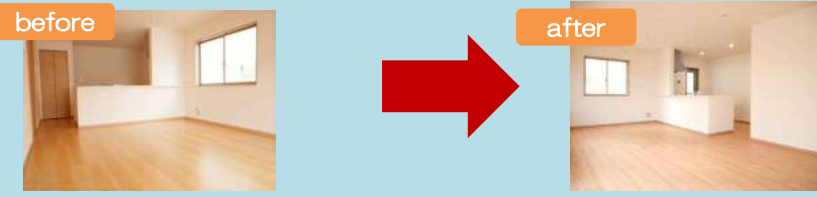

モダンスタイル

■リーブガーデンとデザイナーズシリーズの違いは？■

美しく個性的な外観デザイン

ワイドで豪華な玄関ポーチ

スマートな2WAYの玄関ホール

便利で大容量なシューズインクローゼット

明るく広がりのあるオープンフロア

合理的で開放感のあるリビング階段

広くて多目的なバルコニー

明るくダイナミックな2階ホール

デザイナーズシリーズの基本的な間取り

POINT!

家族みんなで使える大容量の収納！
季節物や時々しか使わないような物を
納戸に収納するのに便利な収納！

POINT!

人気のウォークインクローゼット！
衣類をたたまずに収納できて便利！
お部屋の中をすっきりキレイに保てます！

POINT!

洋風和室でLDKにもなじみやすい
仕様！収納扉が折れ戸なので物の出し入れがしやすい！

POINT!

インナーバルコニーを採用！
半屋内の空間なので天候に
左右されず洗濯物を干すことが出来るのはとても便利！

POINT!

靴以外にもガーデニンググッズや
アウトドアグッズなどの収納も
できてとっても便利！
棚板の高さは稼動が可能！
2WAYの玄関ホール採用。

POINT!

リビング階段を採用！
帰宅したら「ただいま」「おかえり」
言えるちょうどいい間取り。
リビングは開放的なオープンフロア